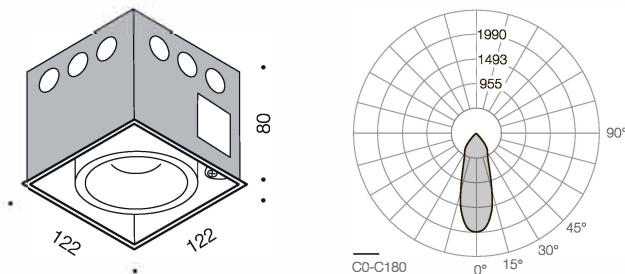

LT.TIMA 1527 32 BW

Технические характеристики

Источник света LED	CCT 2700K CRI97 1050lm
Потребляемая мощность	15W 220V
Угол света	32°
Степень защиты	IP40
Регулировка яркости	опционально

Подготовка к установке