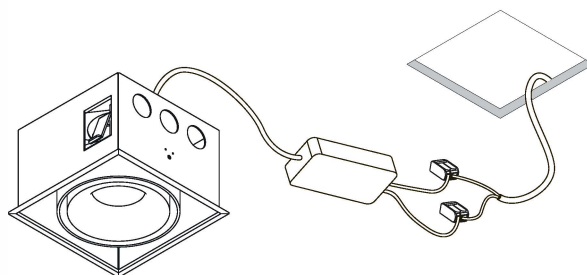

LT.TIMA 1527 32 BW

Технические характеристики

Источник света LED	CCT 2700K CRI97 1050lm
Потребляемая мощность	15W 220V
Угол света	32°
Степень защиты	IP40
Регулировка яркости	опционально

Подготовка к установке

Установка светильника осуществляется при выключенной электрической сети

Подключение и установка

Завершение установки