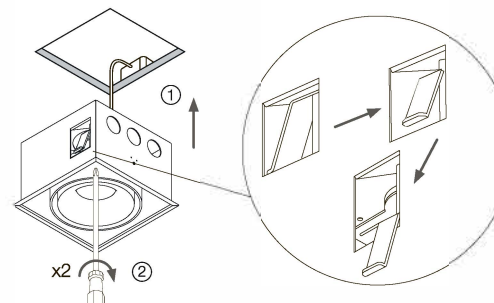

LT.TIMA 1527 32 BW

Технические характеристики

Источник света LED	CCT 2700K CRI97 1050lm
Потребляемая мощность	15W 220V
Угол света	32°
Степень защиты	IP40
Регулировка яркости	опционально

Подготовка к установке

Установка светильника осуществляется при выключенной электрической сети

Подключение и установка

Завершение установки