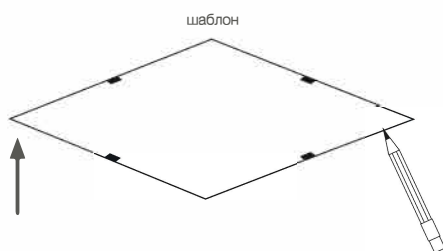

Подготовка к установке

Установка светильника осуществляется при выключенной электрической сети