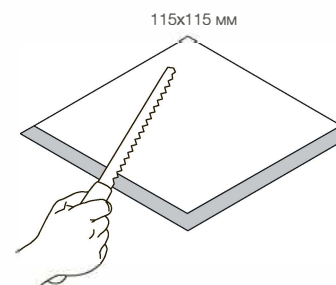

Подготовка к установке

Установка светильника осуществляется при выключенной электрической сети